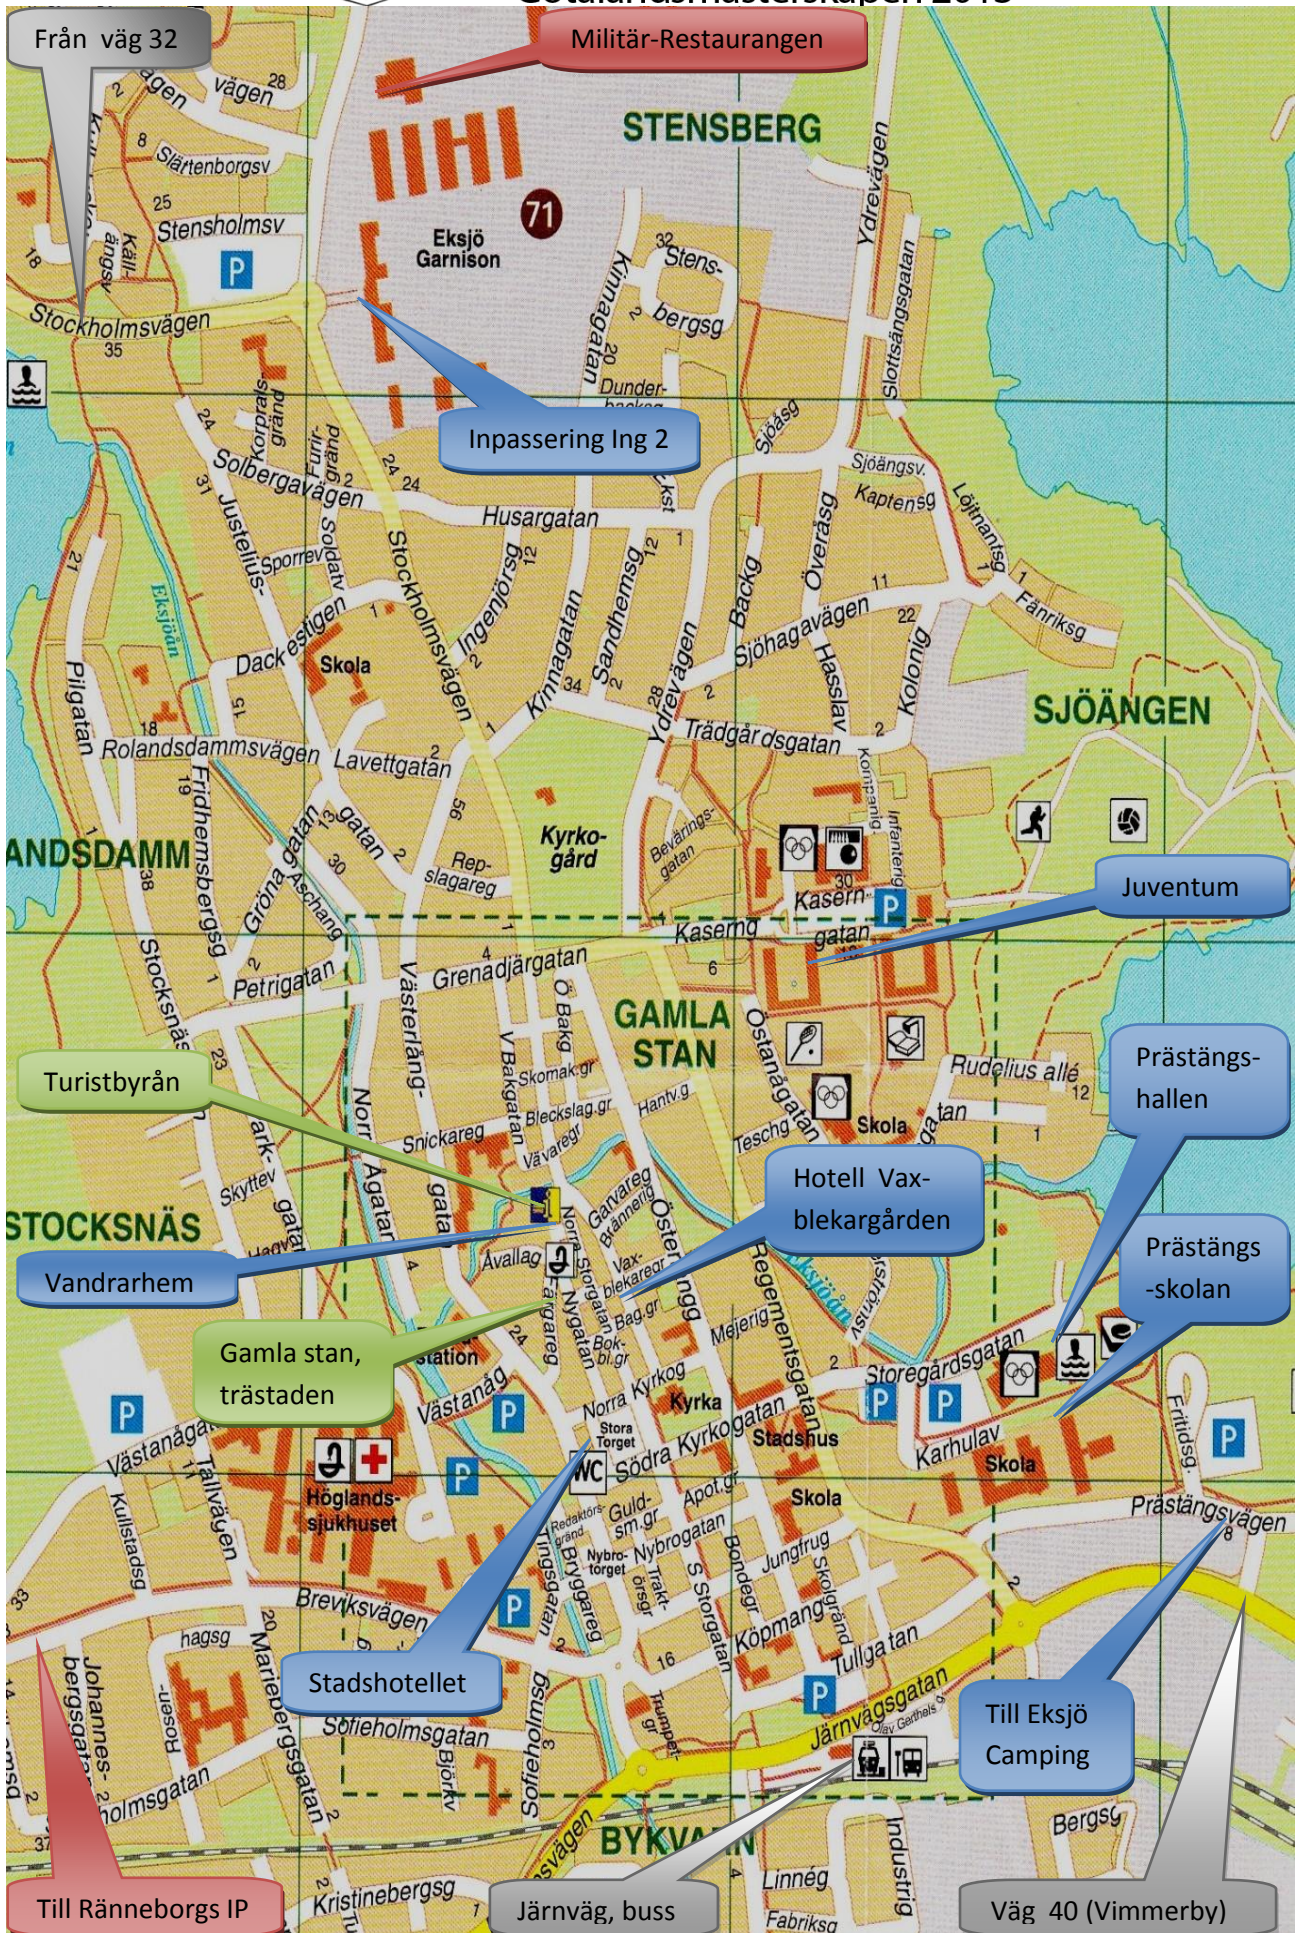

Eksjö Södra IK

Göteborgsmästerskapen 2013

Från väg 32

Militär-Restaurangen

STENSBERG

Inpassering Ing 2

Juventum

Turistbyrå

Prästängs-hallen

Hotell Vax-blekargården

Prästängs-skolan

Vandrarhem

Gamla stan, trästaden

Höglands-sjukhuset

Stadshotellet

Till Eksjö Camping

Till Ränneborgs IP

Järnväg, buss

Väg 40 (Vimmerby)