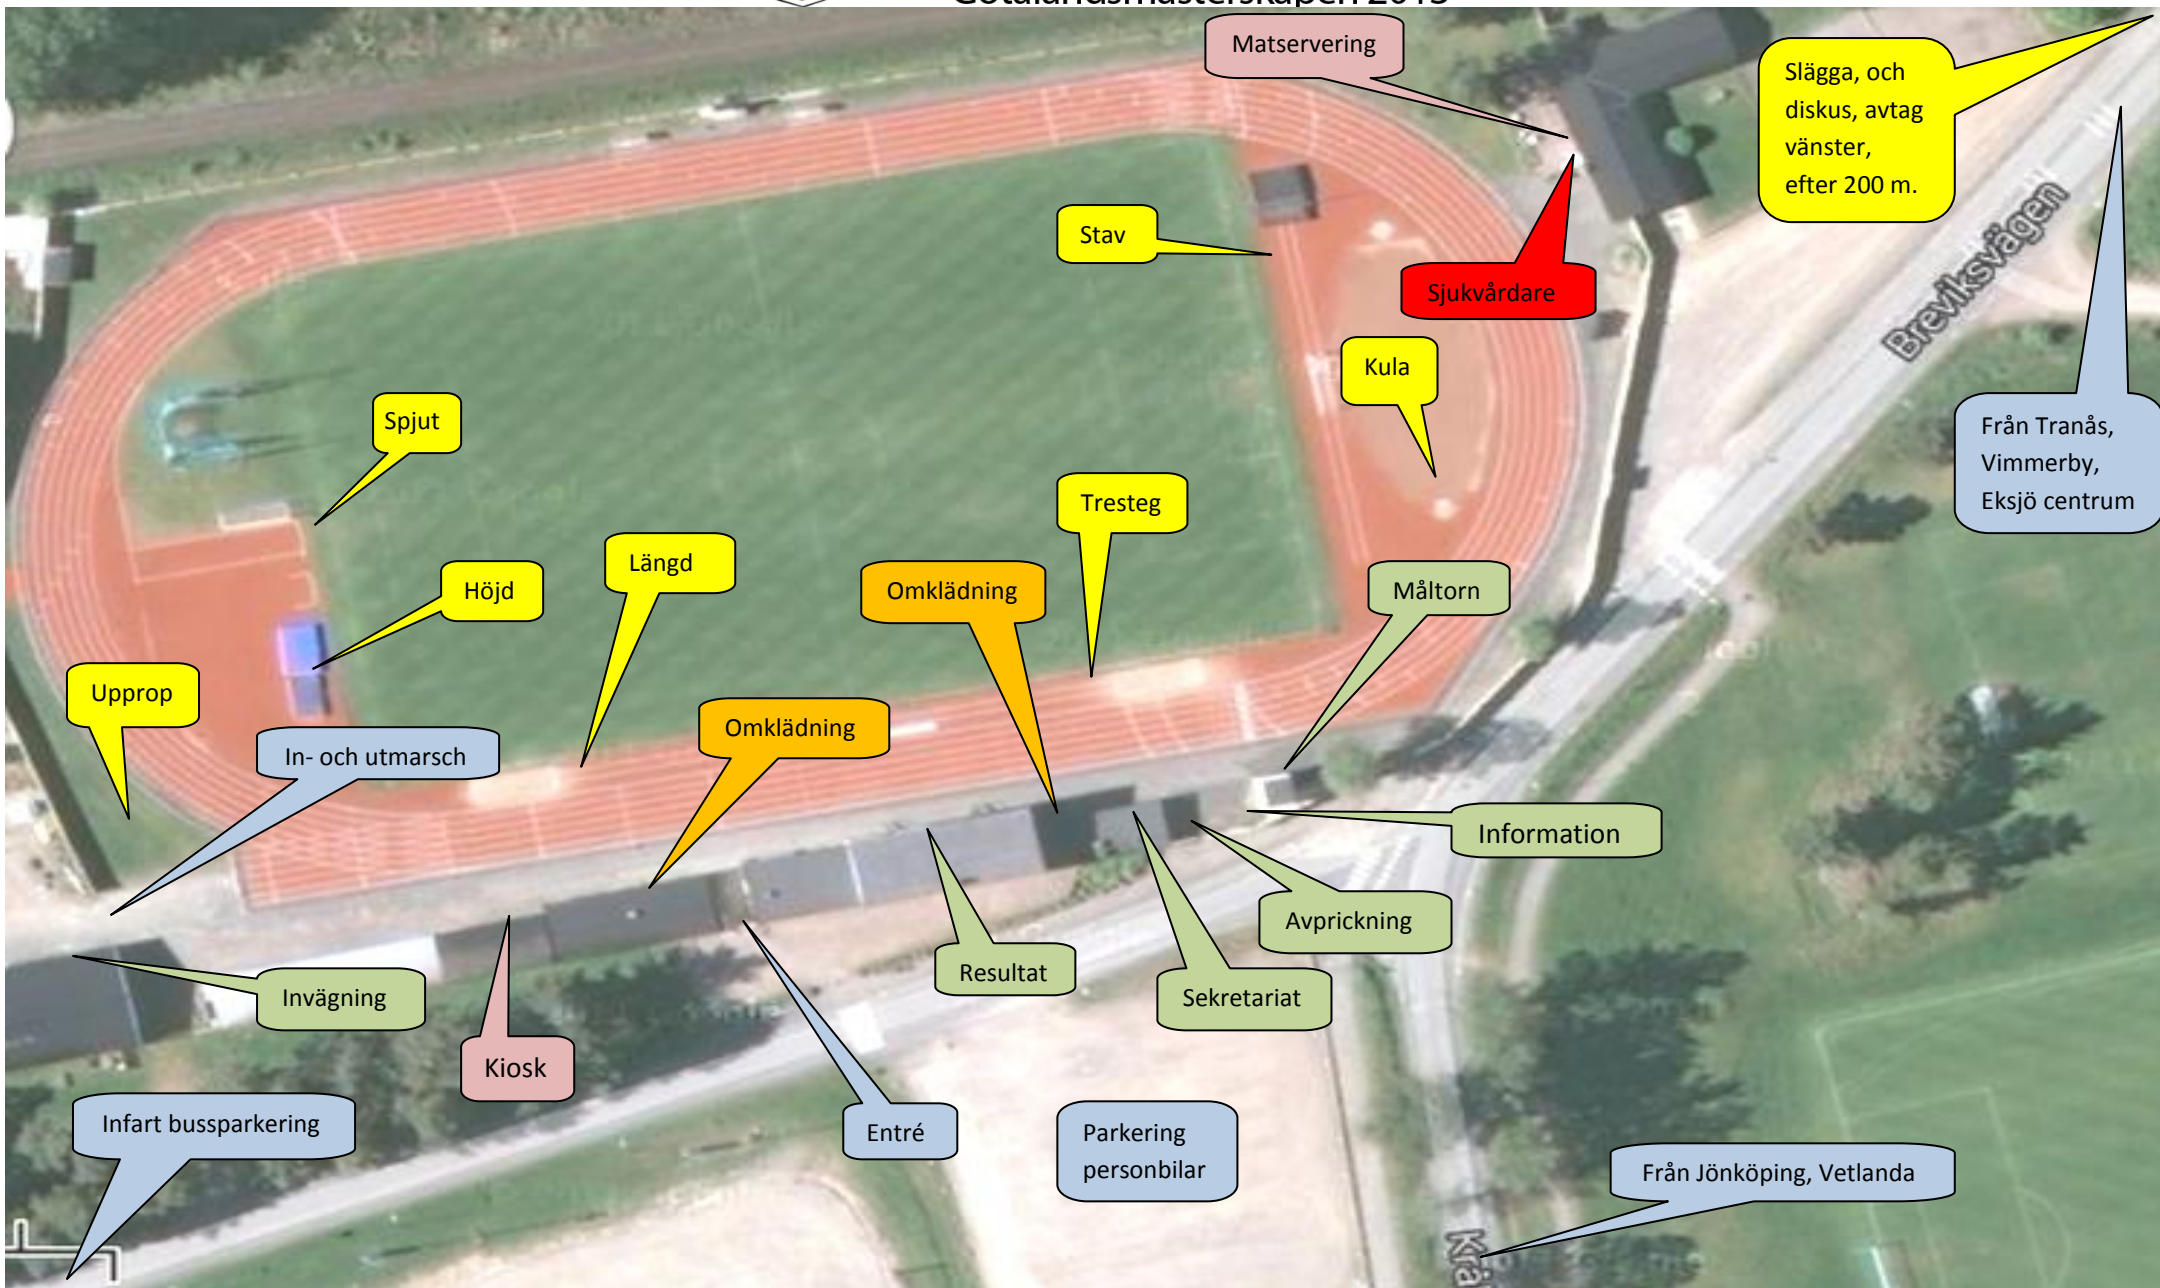

Eksjö Södra IK

Götalandsmästerskapen 2013

Matsservering

Slägga, och diskus, avtag vänster, efter 200 m.

Sjukvårdare

Stav

Kula

Spjut

Höjd

Längd

Omklädning

Tresteg

Måltorn

Upprop

In- och utmarsch

Omklädning

Information

Invägning

Kiosk

Resultat

Sekretariat

Avprickning

Infart bussparkering

Entré

Parkering personbilar

Från Jönköping, Vetlanda

Från Tranås, Vimmerby, Eksjö centrum